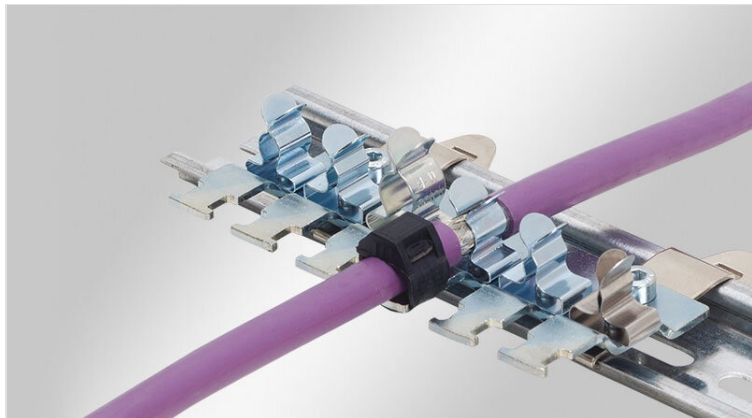

35mmH型DINレール用 EMCローフット

ストレインリリーフ機能付き

EMCローフットは、個々のケーブルシールドをアース電位に接続する場合に使用され、ケーブルを安全かつ簡単にシールドすることができます。様々な長さを用意しており、用途に応じて最大12個のSKLシールドクランプを自由に装着できます。

ケーブル自体が、DIN EN 62444に準拠したケーブルタイにより、ケーブル被覆を介してストレインリリーフされています。

ケーブルの断面積に応じて、以下のEMCシールドクランプを用意しています。

SKL 1.5-3・SKL3-6・SKL6-8・SKL8-11

SKLシールドクランプは横一列に最適配置されており、非常に省スペースです。

本体の取り付けは、35mmHレールに工具を使わずにスナップイン固定できます。

オンラインEMC構成ツールで、個々のローフットが設定できます！

仕様

材質	シールドクランプ: バネ鋼、亜鉛メッキ スナップインフット: バネ鋼 取付フット: 薄板鋼、亜鉛メッキ
特性	耐震
取付型式	ネジ留め

特長とメリット

- ケーブルシールドの最適な接触
- シールド接触とストレインリリーフの分離
- 容易なアセンブリ
- ケーブルシールドに常に一定の圧力をかけることで、クランプの圧力の再調整が不要
- 防振機能・メンテナンスフリー
- 最適な配置による省スペース化
- 要望に合わせたローフット調整

製品タイプとサイズ

SF|RLFZ (x3)

部品番号	38105	高さ	15,4 mm
EAN	4251269305		
	856		
梱包単位	1		
シールドクランプ数	3		
ケーブル数	3		
長さ	41,2 mm		
幅	70,7 mm		