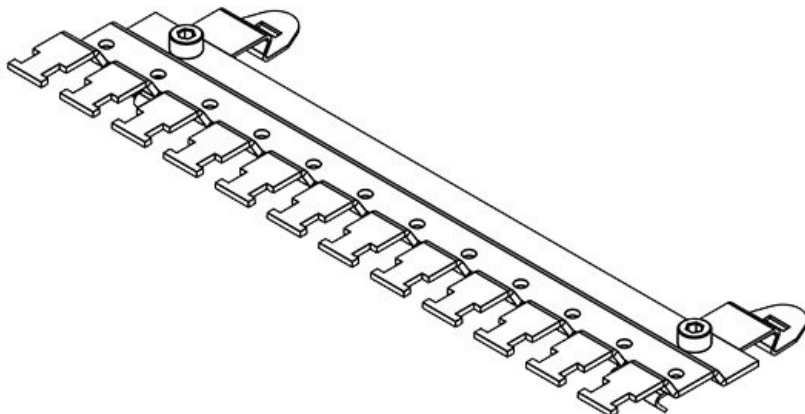

35mmH型DINレール用 EMCローフット

ストレインリリーフ機能付き

EMCローフットは、個々のケーブルシールドをアース電位に接続する場合に使用され、ケーブルを安全かつ簡単にシールドすることができます。様々な長さを用意しており、用途に応じて最大12個のSKLシールドクランプを自由に装着できます。

ケーブル自体が、DIN EN 62444に準拠したケーブルタイにより、ケーブル被覆を介してストレインリリーフされています。

特長とメリット

- ケーブルシールドの最適な接触
- シールド接触とストレインリリーフの分離
- 容易なアセンブリ
- ケーブルシールドに常に一定の圧力をかけることで、クランプの圧力の再調整が不要
- 防振機能・メンテナンスフリー
- 最適な配置による省スペース化
- 要望に合わせたローフット調整

製品タイプとサイズ

SF|RLFZ (x3)

部品番号	38105	高さ	15,4 mm
EAN	4251269305		
	856		
梱包単位	1		
シールドクランプ数	3		
ケーブル数	3		
長さ	41,2 mm		
幅	70,7 mm		

SF|RLFZ (x10)

部品番号	38140	高さ	15,4 mm
EAN	4251269305		
	924		
梱包単位	1		
シールドクラン	10		
ブ数			
ケーブル数	10		
長さ	150,4 mm		
幅	70,7 mm		

SF|RLFZ (x11)

部品番号	38145	高さ	15,4 mm
EAN	4251269305		
	931		
梱包単位	1		
シールドクラン	11		
ブ数			
ケーブル数	11		
長さ	166 mm		
幅	70,7 mm		

SF|RLFZ (x12)

部品番号	38150	高さ	15,4 mm
EAN	4251269305		
	948		
梱包単位	1		
シールドクラン	12		
ブ数			
ケーブル数	12		
長さ	181,6 mm		
幅	70,7 mm		