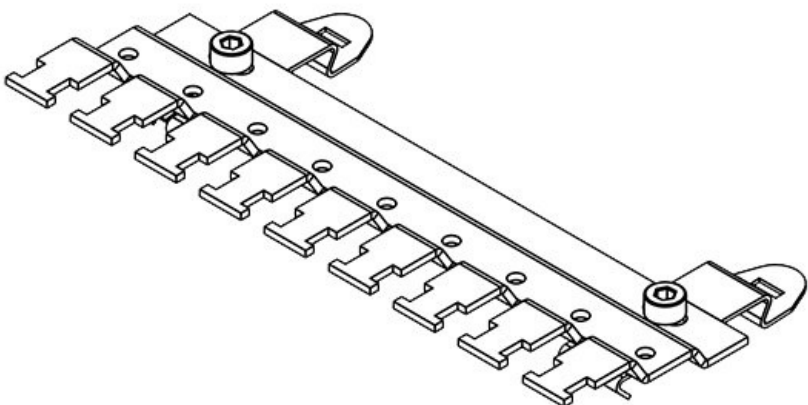

35mmH型DINレール用 EMCローフット

ストレインリリーフ機能付き

EMCローフットは、個々のケーブルシールドをアース電位に接続する場合に使用され、ケーブルを安全かつ簡単にシールドすることができます。様々な長さを用意しており、用途に応じて最大12個のSKLシールドクランプを自由に装着できます。

ケーブル自体が、DIN EN 62444に準拠したケーブルタイにより、ケーブル被覆を介してストレインリリーフされています。

特長とメリット

- ケーブルシールドの最適な接触
- シールド接触とストレインリリーフの分離
- 容易なアセンブリ
- ケーブルシールドに常に一定の圧力をかけることで、クランプの圧力の再調整が不要
- 防振機能・メンテナンスフリー
- 最適な配置による省スペース化
- 要望に合わせたローフット調整

製品タイプとサイズ

SF|RLFZ (x3)

部品番号	38105	高さ	15,4 mm
EAN	4251269305		
	856		
梱包単位	1		
シールドクランプ数	3		
ケーブル数	3		
長さ	41,2 mm		
幅	70,7 mm		

SF|RLFZ (x6)

部品番号	38120	高さ	15,4 mm
EAN	4251269305		
	887		
梱包単位	1		
シールドクラン	6		
ブ数			
ケーブル数	6		
長さ	88 mm		
幅	70,7 mm		

SF|RLFZ (x7)

部品番号	38125	高さ	15,4 mm
EAN	4251269305		
	894		
梱包単位	1		
シールドクラン	7		
ブ数			
ケーブル数	7		
長さ	103,6 mm		
幅	70,7 mm		

SF|RLFZ (x8)

部品番号	38130	高さ	15,4 mm
EAN	4251269305		
	900		
梱包単位	1		
シールドクラン	8		
ブ数			
ケーブル数	8		
長さ	119,2 mm		
幅	70,7 mm		

SF|RLFZ (x9)

部品番号	38135	高さ	15,4 mm
EAN	4251269305		
	917		
梱包単位	1		
シールドクラン	9		
ブ数			
ケーブル数	9		
長さ	134,8 mm		
幅	70,7 mm		