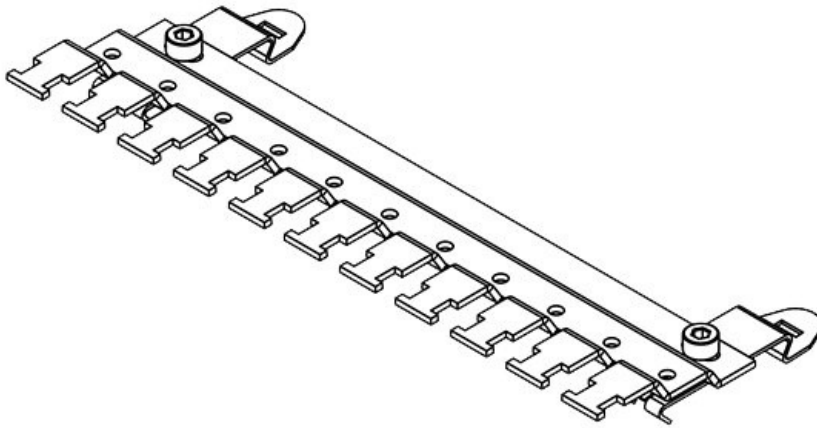

部品番号	38145	高さ	15,4 mm
EAN	4251269305		
	931		
梱包単位	1		
シールドクラン	11		
ブ数			
ケーブル数	11		
長さ	166 mm		
幅	70,7 mm		

SF|RLFZ (x12)