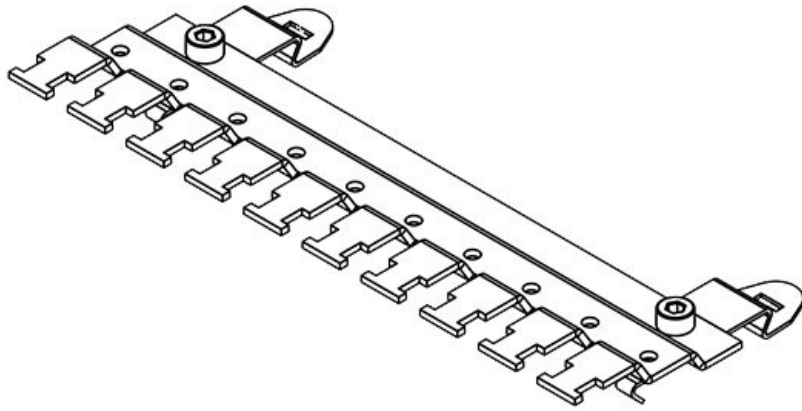

35mmH型DINレール用 EMCローフット

ストレインリリーフ機能付き

EMCローフットは、個々のケーブルシールドをアース電位に接続する場合に使用され、ケーブルを安全かつ簡単にシールドすることができます。様々な長さを用意しており、用途に応じて最大12個のSKLシールドクランプを自由に装着できます。

ケーブル自体が、DIN EN 62444に準拠したケーブルタイにより、ケーブル被覆を介してストレインリリーフされています。

特長とメリット

- ケーブルシールドの最適な接触
- シールド接触とストレインリリーフの分離
- 容易なアセンブリ
- ケーブルシールドに常に一定の圧力をかけることで、クランプの圧力の再調整が不要
- 防振機能・メンテナンスフリー
- 最適な配置による省スペース化
- 要望に合わせたローフット調整

製品タイプとサイズ

SF|RLFZ (x3)

部品番号	38105	高さ	15,4 mm
EAN	4251269305		
	856		
梱包単位	1		
シールドクランプ数	3		
ケーブル数	3		
長さ	41,2 mm		
幅	70,7 mm		

SF|RLFZ (x8)

部品番号	38130	高さ	15,4 mm
EAN	4251269305		
	900		
梱包単位	1		
シールドクラン	8		
ブ数			
ケーブル数	8		
長さ	119,2 mm		
幅	70,7 mm		

SF|RLFZ (x9)

部品番号	38135	高さ	15,4 mm
EAN	4251269305		
	917		
梱包単位	1		
シールドクラン	9		
ブ数			
ケーブル数	9		
長さ	134,8 mm		
幅	70,7 mm		

SF|RLFZ (x10)

部品番号	38140	高さ	15,4 mm
EAN	4251269305		
	924		
梱包単位	1		
シールドクラン	10		
ブ数			
ケーブル数	10		
長さ	150,4 mm		
幅	70,7 mm		

SF|RLFZ (x11)

部品番号	38145	高さ	15,4 mm
EAN	4251269305		
	931		
梱包単位	1		
シールドクラン	11		
ブ数			
ケーブル数	11		
長さ	166 mm		
幅	70,7 mm		